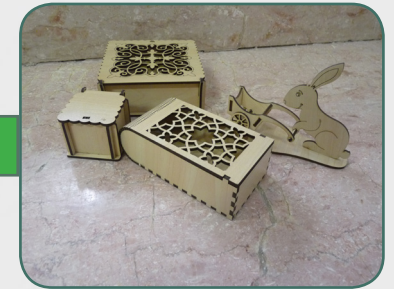

دلی‌تنگ دارم دل‌م‌جای توست

* نمونه تولیدات کارگاه خیاطی

چادر نماز در دو مدل کیسه ای و معمولی

مقنعه معمولی در رنگهای مختلف

محافظ ظرف غذا در اندازه و رنگهای مختلف

انواع گل سر

* نمونه تولیدات فعالیت فوق برنامه مونتاژ چوب

جاشمعی

انواع جعبه هدیه

انواع زیر لیوانی

*** نمونه تولیدات کارگاه مونتاژ قطعات سنگ**

*** نمونه تولیدات کارگاه بسته بندی حبوبات**

*** نمونه تولیدات کارگاه پاکت سازی**

انواع پاکت در طرحها و اندازه های مختلف

انواع کارت پستال
تهیه شده از نقاشی مددجویان